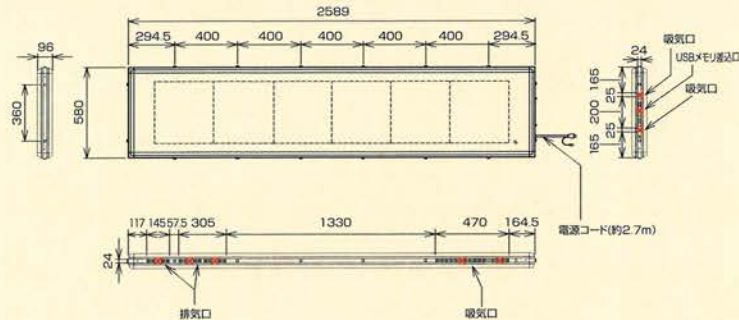

業界初 iPhoneで撮った写真をすぐに表示!

機能満載! スマホで入力 ピピッとスマ入

※表示機本体に無線LANユニット(オプション)の接続が必要です。
※1文章の最大文字数は100文字です。

専用回線不要
専用アプリ不要

外観図 (単位/mm)

×…吸排気口及びUSBメモリ差込口につきふさがりません。
製品の寸法には、ボルト・ビス等の突起物は含まれておりません。

仕様

タイプ	大型ワイドタイプ	
	SQ4061BWY (両面)	SQ4061BZY (片面)
型式(品番)	SQ4061BWY (両面)	SQ4061BZY (片面)
パネル数	1文字×6段(タテヨコ切替可能)	
ドットフォントと表示文字数	24×24ドットの場合 6文字表示 16×16ドットの場合 9文字表示 12×12ドットの場合 12文字2段表示	
一文字サイズ	396×376(24×24ドットの場合)	
表示画面サイズ(タテ置き時)	表示部: 396×2256mm 飾り部含む: 幅417mm×高2462mm	
表示色	表示部: 黄金色超高輝度φ5mmLED 飾り部: カラーRGB3in1LED、白色パワーLED	
外形寸法	2589×580×96mm	
質量	56.0kg	50.5kg
電源	AC100V 50/60Hz	
定格消費電力	通常時 最大400W(平均160W)	最大210W(平均84W)
電力	エコモード時 最大220W(平均88W)	最大120W(平均48W)
動作温湿度範囲	気温-10℃~+40℃ 湿度90%RH以下	
入力装置	リモコンユニット(製品に付属)	
オプション	USB延長ユニット	
	ADSL屋外収納ボックス: SS-SMDDSL 製品本体に追加部品が必要となります。お問い合わせください。	
	無線LANユニット	
	外部接点入出力 製品本体に追加部品が必要となります。お問い合わせください。	