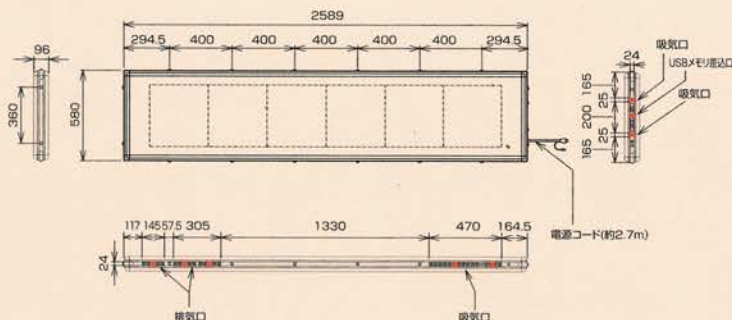

外観図 (単位/mm)

\*吸排気口及びUSBメモリ差込口につきふさがりません。製品の寸法には、ボルト・ビス等の突起物は含まれておりません。

仕様

タイプ	大型ワイドタイプ	
型式(品番)	SQ4061BWR (両面)	SQ4061BZR (片面)
パネル数	1文字×6段(タテヨコ切替可能)	
ドットフォントと表示文字数	24×24ドットの場合 6文字表示 16×16ドットの場合 9文字表示 12×12ドットの場合 12文字2行表示	
一文字サイズ	396×376(24×24ドットの場合)	
表示画面サイズ(タテ置き時)	表示部: 396×2256mm 飾り部含む: 幅417mm×高2462mm	
表示色	表示部: 赤色超高輝度φ5mmLED 飾り部: カラーRGB3in1LED, 白色パワーLED	
外形寸法	2589×580×96mm	
質量	56.0kg	50.5kg
電源	AC100V 50/60Hz	
定格消費電力	最大400W(平均160W)	最大210W(平均84W)
通常時	最大220W(平均88W)	最大120W(平均48W)
動作温度湿度範囲	気温-10℃~+40℃ 湿度90%RH以下	
入力装置	リモコンユニット(製品に付属)	
オプション	USB延長ユニット SS-SUBQ40	
	リモコンUSB延長ユニット: SS-SRU40B	
	ADSL屋外収納ボックス: SS-SMDDSL 製品本体に追加部品が必要となります。お問い合わせください。	
	無線LANユニット	
	外部接点入出力 製品本体に追加部品が必要となります。お問い合わせください。	