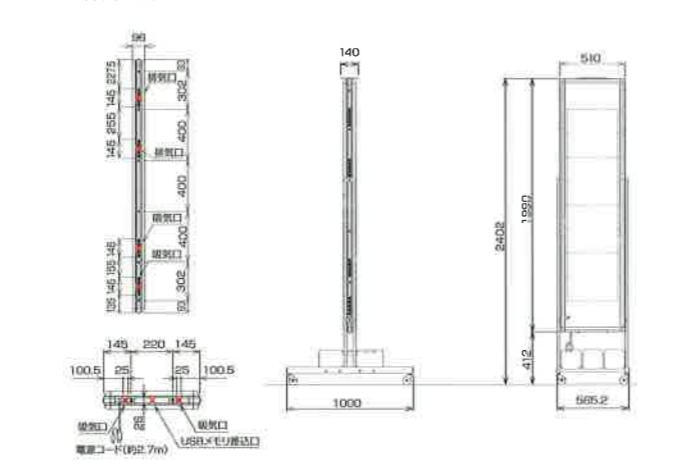

	SQ4031BWY (両面)	SQ4031BZY (片面)
パネル数	1文字×3段 (タテヨコ切替可能)	
ドットフォントと表示文字数 (リモコン・スマホ入力)	24×24ドットの場合 3文字表示 16×16ドットの場合 4.5文字表示 12×12ドットの場合 6文字2段表示	24×24ドットの場合 4文字表示 16×16ドットの場合 6文字表示 12×12ドットの場合 8文字2段表示
一文字サイズ	396×376mm (24×24ドットの場合)	
表示画面サイズ	表示部: 396×1128mm 飾り部含む: 417×1265mm	
表示色	表示部: 黄金色超高輝度φ5mmLED 飾り部: カラーRGB3in1LED、白色パワーLED	
外形寸法	1386×485×107mm	1386×485×77mm
質量	17kg	14kg
電源	AC100V 50/60Hz	
定格消費電力	通常時 最大215W (平均86W)	最大122W (平均49W)
電力	エコモード時 最大119W (平均48W)	最大64W (平均26W)
動作温湿度範囲	-10℃~+40℃ 湿度90%RH以下	
入力装置	リモコンユニット (製品に付属) 架台: SS-SSTQ40 ブラケット: AS-S3K USB延長ユニット: SS-SUBQ40	
オプション	ADSL屋外収納ボックス: SS-SMDDSL 無線LANユニット	

販売店

安全に関するご注意

- ご使用前に取り扱い説明書をよくお読みの上、正しくお使いください。
- お客様ご自身の修理改造はおやめください。感電や火災の原因となる場合があります。

製造元 **エムケー精工株式会社**
URL <http://www.mkseiko.co.jp>

	SQ4041BWY (両面)	SQ4041BZY (片面)
パネル数	1文字×4段 (タテヨコ切替可能)	
ドットフォントと表示文字数 (リモコン・スマホ入力)	24×24ドットの場合 4文字表示 16×16ドットの場合 6文字表示 12×12ドットの場合 8文字2段表示	24×24ドットの場合 4文字表示 16×16ドットの場合 6文字表示 12×12ドットの場合 8文字2段表示
一文字サイズ	396×376mm (24×24ドットの場合)	
表示画面サイズ	表示部: 396×1504mm 飾り部含む: 417×1863mm	
表示色	表示部: 黄金色超高輝度φ5mmLED 飾り部: カラーRGB3in1LED、白色パワーLED	
外形寸法	1990×510×96mm	
質量	29kg	23kg
電源	AC100V 50/60Hz	
定格消費電力	通常時 最大280W (平均112W)	最大160W (平均64W)
電力	エコモード時 最大156W (平均63W)	最大90W (平均36W)
動作温湿度範囲	-10℃~+40℃ 湿度90%RH以下	
入力装置	リモコンユニット (製品に付属) 架台: SS-SSTQ40 USB延長ユニット: SS-SUBQ40 ADSL屋外収納ボックス: SS-SMDDSL 無線LANユニット	

外観図 (単位/mm)

SQ4031B 黄 ストアサイン
SQ4041B クオリエ

超高輝度最新型 高品質なLED表示機

発見力×アピール力=誘客率アップ
超高輝度屋外LED表示機

スマホで簡単入力! 機能満載!
リモコンにある機能をほとんど網羅

全周白色フラッシュが際立つ!!

1,386mm

1,990mm

485mm
SQ4031BWY 両面
SQ4031BZY 片面

510mm
SQ4041BWY 両面
SQ4041BZY 片面

伝わる!

お店の アピール力UP!

なめらかな画像ときれいな文字でお店の魅力を伝える

明るい! 大きい!

超高輝度LEDと クラス最大級の表示画面サイズ

- 3文字表示画面サイズ(縦設置の場合) 396mm×1,128mm
- 4文字表示画面サイズ(縦設置の場合) 396mm×1,504mm