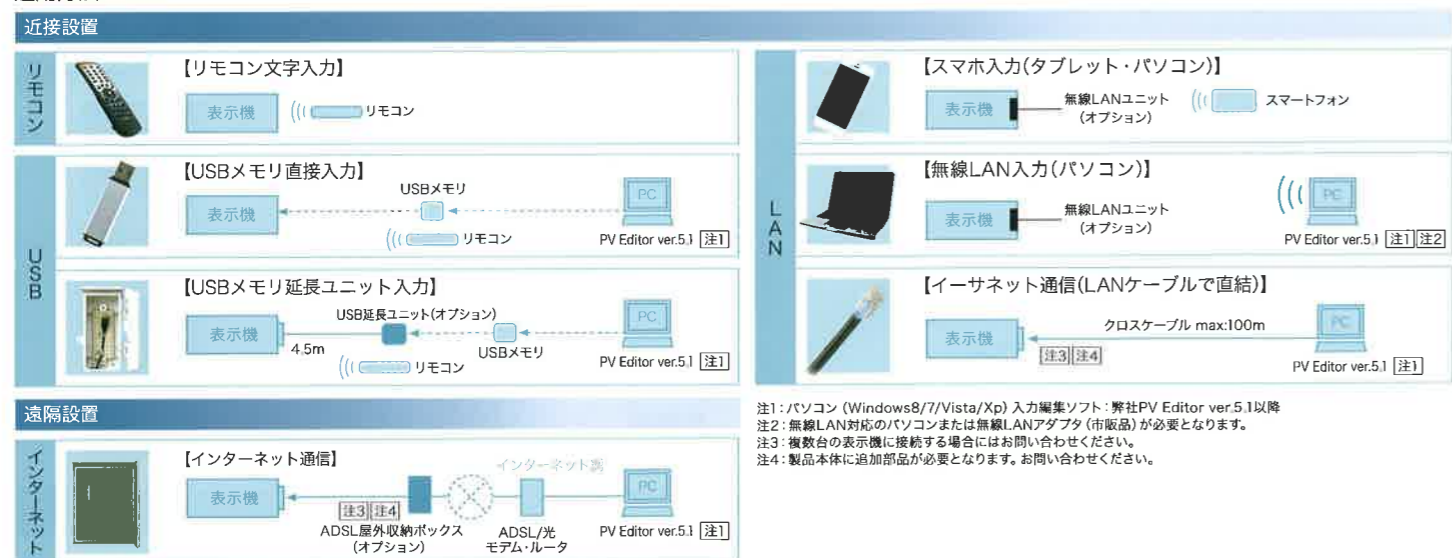

	SQ4031BWY (両面)	SQ4031BZY (片面)
パネル数	1文字×3段 (タテヨコ切替可能)	
ドットフォントと表示文字数 (リモコン・スマホ入力)	24×24ドットの場合 3文字表示 16×16ドットの場合 4.5文字表示 12×12ドットの場合 6文字2段表示	24×24ドットの場合 4文字表示 16×16ドットの場合 6文字表示 12×12ドットの場合 8文字2段表示
一文字サイズ	396×376mm (24×24ドットの場合)	
表示画面サイズ	表示部: 396×1128mm 飾り部含む: 417×1265mm	
表示色	表示部: 黄金色超高輝度φ5mmLED 飾り部: カラーRGB3in1LED、白色パワーLED	
外形寸法	1386×485×107mm	1386×485×77mm
質量	17kg	14kg
電源	AC100V 50/60Hz	
定格消費電力	通常時 最大215W (平均86W)	最大122W (平均49W)
電力	エコモード時 最大119W (平均48W)	最大64W (平均26W)
動作温湿度範囲	-10℃~+40℃ 湿度90%RH以下	
入力装置	リモコンユニット (製品に付属) 架台: SS-SSTQ40 ブラケット: AS-S3K USB延長ユニット: SS-SUBQ40	
オプション	ADSL屋外収納ボックス: SS-SMDDSL 無線LANユニット	

外観図 (単位/mm)

※※※吸排気口及びUSBメモリ差込口につきふさがりがないでください 製品の寸法には、ボルト・ビス等の突起物は含まれておりません。

運用方法

注1: パソコン (Windows8/7/Vista/XP) 入力編集ソフト: 弊社PV Editor ver.5.1以降
注2: 無線LAN対応のパソコンまたは無線LANアダプタ (市販品) が必要となります。
注3: 複数台の表示機に接続する場合にはお問い合わせください。
注4: 製品本体に追加部品が必要となります。お問い合わせください。

リアルタイム!

スマホで簡単入力

- メッセージ入力 (最大5文章まで保存・送信可能)
- 英数カナ文字の半角入力
- 太字入力
- 期間、曜日、時間帯別の登録
- 表示機文章の選択 (○/×)
- 飾りパターン、輝度、一発CH、時刻合わせ
- ログインID・パスワードの変更

※表示機本体に無線LANユニット(オプション)の接続が必要です。
※表示機とスマホ(タブレット、PC)は同一ネットワークに接続している状態で通信可能です。
※1文章の最大文字数は100文字です。※設置環境により通信できない場合があります。事前にご相談ください。