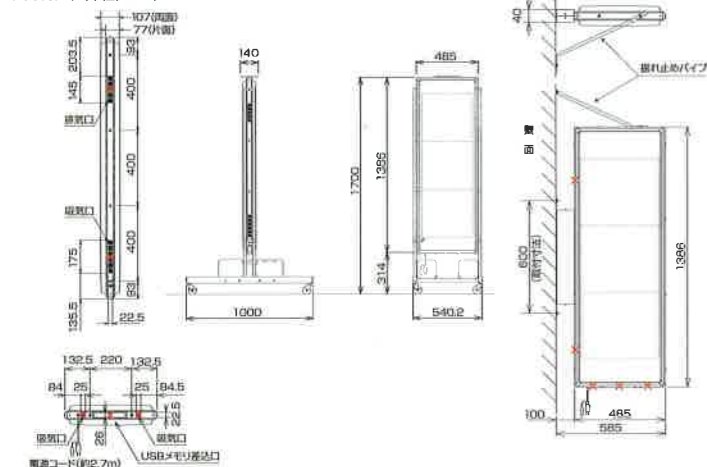

	SQ4031BWY (両面)	SQ4031BZY (片面)
パネル数	1文字×3段 (タテヨコ切替可能)	
ドットフォントと表示文字数 (リモコン・スマホ入力)	24×24ドットの場合 3文字表示 16×16ドットの場合 4.5文字表示 12×12ドットの場合 6文字2段表示	24×24ドットの場合 4文字表示 16×16ドットの場合 6文字表示 12×12ドットの場合 8文字2段表示
一文字サイズ	396×376mm (24×24ドットの場合)	
表示画面サイズ	表示部: 396×1128mm 飾り部含む: 417×1265mm	
表示色	表示部: 黄金色超高輝度φ5mmLED 飾り部: カラーRGB3in1LED、白色パワーLED	
外形寸法	1386×485×107mm	1386×485×77mm
質量	17kg	14kg
電源	AC100V 50/60Hz	
定格消費電力	通常時 最大215W (平均86W)	最大122W (平均49W)
電力	エコモード時 最大119W (平均48W)	最大64W (平均26W)
動作温湿度範囲	-10℃~+40℃ 湿度90%RH以下	
入力装置	リモコンユニット (製品に付属) 架台: SS-SSTQ40 ブラケット: AS-S3K USB延長ユニット: SS-SUBQ40	
オプション	ADSL屋外収納ボックス: SS-SMDDSL 無線LANユニット	

外観図 (単位/mm)

※※※吸排気口及びUSBメモリ差込口につきふさがりがないでください 製品の寸法には、ボルト・ビス等の突起物は含まれておりません。

運用方法

注1: パソコン (Windows8/7/Vista/XP) 入力編集ソフト: 弊社PV Editor ver.5.1以降
注2: 無線LAN対応のパソコンまたは無線LANアダプタ (市販品) が必要となります。
注3: 複数台の表示機に接続する場合にはお問い合わせください。
注4: 製品本体に追加部品が必要となります。お問い合わせください。

販売店

安全に関するご注意

- ご使用前に取り扱い説明書をよくお読みの上、正しくお使いください。
- お客様ご自身の修理改造はおやめください。感電や火災の原因となる場合があります。

製造元 **エムケー精工株式会社**
URL <http://www.mkseiko.co.jp>

	SQ4041BWY (両面)	SQ4041BZY (片面)
パネル数	1文字×4段 (タテヨコ切替可能)	
ドットフォントと表示文字数 (リモコン・スマホ入力)	24×24ドットの場合 4文字表示 16×16ドットの場合 6文字表示 12×12ドットの場合 8文字2段表示	24×24ドットの場合 4文字表示 16×16ドットの場合 6文字表示 12×12ドットの場合 8文字2段表示
一文字サイズ	396×376mm (24×24ドットの場合)	
表示画面サイズ	表示部: 396×1504mm 飾り部含む: 417×1863mm	
表示色	表示部: 黄金色超高輝度φ5mmLED 飾り部: カラーRGB3in1LED、白色パワーLED	
外形寸法	1990×510×96mm	
質量	29kg	23kg
電源	AC100V 50/60Hz	
定格消費電力	通常時 最大280W (平均112W)	最大160W (平均64W)
電力	エコモード時 最大156W (平均63W)	最大90W (平均36W)
動作温湿度範囲	-10℃~+40℃ 湿度90%RH以下	
入力装置	リモコンユニット (製品に付属) 架台: SS-SSTQ40 USB延長ユニット: SS-SUBQ40 ADSL屋外収納ボックス: SS-SMDDSL 無線LANユニット	

485mm
SQ4031BWY 両面
SQ4031BZY 片面

510mm
SQ4041BWY 両面
SQ4041BZY 片面

伝わる!

お店の アピール力UP!

なめらかな画像ときれいな文字でお店の魅力を伝える

明るい! 大きい!

超高輝度LEDと クラス最大級の表示画面サイズ

- 3文字表示画面サイズ(縦設置の場合) 396mm×1,128mm
- 4文字表示画面サイズ(縦設置の場合) 396mm×1,504mm