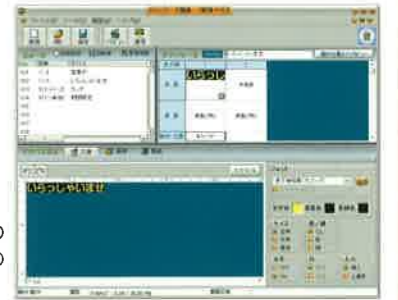

チャンネルごとに期間、時間帯、曜日別にスケジュール設定が可能

文章、画像、動画の登録、表示動作の設定が可能