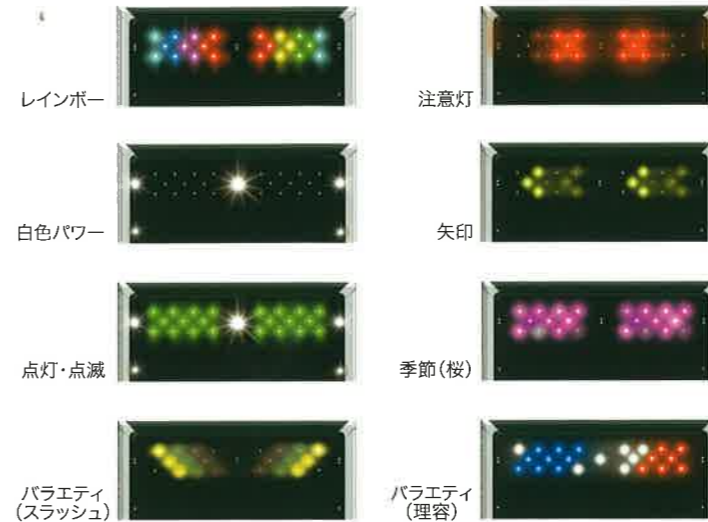

外観図 (単位/mm)

SQ4031B 黄 ストアサイン
SQ4041B クオリエ

超高輝度最新型 高品質なLED表示機

発見力×アピール力=誘客率アップ
超高輝度屋外LED表示機

スマホで簡単入力! 機能満載!
リモコンにある機能をほとんど網羅

全周白色フラッシュが際立つ!!

1,386mm

1,990mm

485mm
SQ4031BWY 両面
SQ4031BZY 片面

510mm
SQ4041BWY 両面
SQ4041BZY 片面

伝わる!

お店の アピール力UP!

なめらかな画像ときれいな文字でお店の魅力を伝える

明るい! 大きい!

超高輝度LEDと クラス最大級の表示画面サイズ

- 3文字表示画面サイズ(縦設置の場合) 396mm×1,128mm
- 4文字表示画面サイズ(縦設置の場合) 396mm×1,504mm

リアルタイム!

スマホで簡単入力

- メッセージ入力 (最大5文章まで保存・送信可能)
- 英数カナ文字の半角入力
- 太字入力
- 期間、曜日、時間帯別の登録
- 表示機文章の選択 (○/×)
- 飾りパターン、輝度、一発CH、時刻合わせ
- ログインID・パスワードの変更

※表示機本体に無線LANユニット(オプション)の接続が必要です。
※表示機とスマホ(タブレット、PC)は同一ネットワークに接続している状態で通信可能です。
※1文章の最大文字数は100文字です。※設置環境により通信できない場合があります。事前にご相談ください。

目立つ!

お店の発見力UP!

変幻自在なフルカラーアイキャッチ飾りと全周白色フラッシュ飾りで遠方からの視線をキャッチ

※飾りパターンはバージョンにより異なる場合があります。

使いやすい!

入力編集ソフト

頻繁に表示内容を入れ替える場合におすすめ!

チャンネルごとに期間、時間帯、曜日別にスケジュール設定が可能