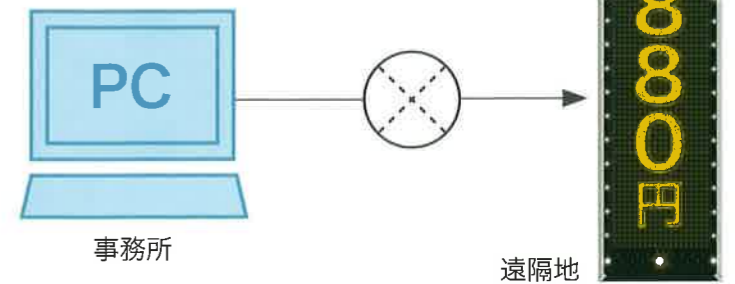

文章、画像、動画の登録、表示動作の設定が可能

便利!

インターネット経由の通信

インターネット経由で遠隔設置の表示機へ表示内容やスケジュール設定を変更することが可能

※表示機側は、ADSL屋外取納ボックスと固定IPアドレスの契約が必要です。
※パソコン側は、インターネットへの接続契約が必要です。

手間いらず!

スケジュール機能

チャンネルごとに期間・時間帯・曜日別にスケジュール設定が可能