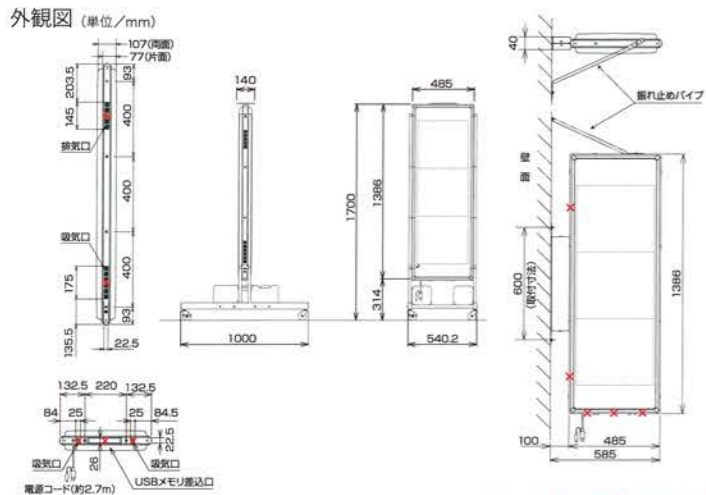

	SQ4031BWR (両面)	SQ4031BZR (片面)
パネル数	1文字×3段 (タテヨコ切替可能)	
ドットフォントと表示文字数	24×24ドットの場合 3文字表示 16×16ドットの場合 4.5文字表示 12×12ドットの場合 6文字2段表示	
一文字サイズ	396×376mm (24×24ドットの場合)	
表示画面サイズ	表示部: 396×1128mm 飾り部含む: 417×1265mm	
表示色	表示部: 赤色超高輝度φ5mmLED 飾り部: カラーRGB3in1LED、白色パワーLED	
外形寸法	1386×485×107mm	1386×485×77mm
質量	17kg	14kg
電源	AC100V 50/60Hz	
定格消費電力	最大215W (平均86W)	最大122W (平均49W)
通常時消費電力	最大119W (平均48W)	最大64W (平均26W)
動作温度範囲	-10℃~+40℃ 湿度90%RH以下	
入力装置	リモコンユニット (製品に付属)	
オプション	架台: SS-SSTQ40	
	ブラケット: AS-S3K	
	USB延長ユニット: SS-SUBQ40	
	ADSL屋外収納ボックス: SS-SMDDSL 製品本体に追加部品が必要となります。お問い合わせください。	
	無線LANユニット 製品本体に追加部品が必要となります。お問い合わせください。	
	外部接点入出力	

32 24・16・12 高輝度LED 32階調 24・16・12ドットフォント 丸ゴシック体 リモコン対応 タテ・ヨコ自在 USBメモリ対応 フルカラーアイキャッチ 白フラッシュ 省エネ LED 3.3V

販売店

	SQ4041BWR (両面)	SQ4041BZR (片面)
パネル数	1文字×4段 (タテヨコ切替可能)	
ドットフォントと表示文字数	24×24ドットの場合 4文字表示 16×16ドットの場合 6文字表示 12×12ドットの場合 8文字2段表示	
一文字サイズ	396×376mm (24×24ドットの場合)	
表示画面サイズ	表示部: 396×1504mm 飾り部含む: 417×1863mm	
表示色	表示部: 赤色超高輝度φ5mmLED 飾り部: カラーRGB3in1LED、白色パワーLED	
外形寸法	1990×510×96mm	
質量	29kg	23kg
電源	AC100V 50/60Hz	
定格消費電力	最大280W (平均112W)	最大160W (平均64W)
通常時消費電力	最大156W (平均63W)	最大90W (平均36W)
動作温度範囲	-10℃~+40℃ 湿度90%RH以下	
入力装置	リモコンユニット (製品に付属)	
オプション	架台: SS-SSTQ40	
	USB延長ユニット: SS-SUBQ40	
	ADSL屋外収納ボックス: SS-SMDDSL 製品本体に追加部品が必要となります。お問い合わせください。	
	無線LANユニット 製品本体に追加部品が必要となります。お問い合わせください。	
	外部接点入出力	

明るい! 大きい!

**超高輝度LEDと
クラス最大級の表示画面サイズ**

- 3文字表示画面サイズ(縦設置の場合)396mm×1,128mm
- 4文字表示画面サイズ(縦設置の場合)396mm×1,504mm

専用アプリ iPhone,iPod touch,iPad(mini/Air含む)対応

Smart Editor LED

Download on the App Storeからダウンロード

業界初 iPhoneで撮った写真をすくに表示!