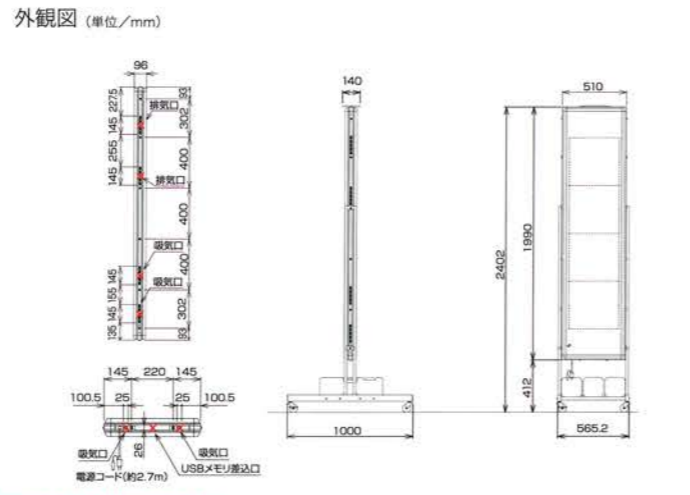

	SQ4031BWR (両面)	SQ4031BZR (片面)
パネル数	1文字×3段 (タテヨコ切替可能)	
ドットフォントと表示文字数	24×24ドットの場合 3文字表示 16×16ドットの場合 4.5文字表示 12×12ドットの場合 6文字2段表示	
一文字サイズ	396×376mm (24×24ドットの場合)	
表示画面サイズ	表示部: 396×1128mm 飾り部含む: 417×1265mm	
表示色	表示部: 赤色超高輝度φ5mmLED 飾り部: カラーRGB3in1LED、白色パワーLED	
外形寸法	1386×485×107mm	1386×485×77mm
質量	17kg	14kg
電源	AC100V 50/60Hz	
定格消費電力	最大215W (平均86W)	最大122W (平均49W)
通常時消費電力	最大119W (平均48W)	最大64W (平均26W)
動作温度範囲	-10℃~+40℃ 湿度90%RH以下	
入力装置	リモコンユニット (製品に付属)	
オプション	架台: SS-SSTQ40	
	ブラケット: AS-S3K	
	USB延長ユニット: SS-SUBQ40	
	ADSL屋外収納ボックス: SS-SMDDSL 製品本体に追加部品が必要となります。お問い合わせください。	
	無線LANユニット 製品本体に追加部品が必要となります。お問い合わせください。	
	外部接点入出力	

32 24・16・12 高輝度LED 32階調 24・16・12ドットフォント 丸ゴシック体 リモコン対応 タテ・ヨコ自在 USBメモリ対応 フルカラーアイキャッチ 白フラッシュ 省エネ LED 3.3V

販売店

	SQ4041BWR (両面)	SQ4041BZR (片面)
パネル数	1文字×4段 (タテヨコ切替可能)	
ドットフォントと表示文字数	24×24ドットの場合 4文字表示 16×16ドットの場合 6文字表示 12×12ドットの場合 8文字2段表示	
一文字サイズ	396×376mm (24×24ドットの場合)	
表示画面サイズ	表示部: 396×1504mm 飾り部含む: 417×1863mm	
表示色	表示部: 赤色超高輝度φ5mmLED 飾り部: カラーRGB3in1LED、白色パワーLED	
外形寸法	1990×510×96mm	
質量	29kg	23kg
電源	AC100V 50/60Hz	
定格消費電力	最大280W (平均112W)	最大160W (平均64W)
通常時消費電力	最大156W (平均63W)	最大90W (平均36W)
動作温度範囲	-10℃~+40℃ 湿度90%RH以下	
入力装置	リモコンユニット (製品に付属)	
オプション	架台: SS-SSTQ40	
	USB延長ユニット: SS-SUBQ40	
	ADSL屋外収納ボックス: SS-SMDDSL 製品本体に追加部品が必要となります。お問い合わせください。	
	無線LANユニット 製品本体に追加部品が必要となります。お問い合わせください。	
	外部接点入出力	