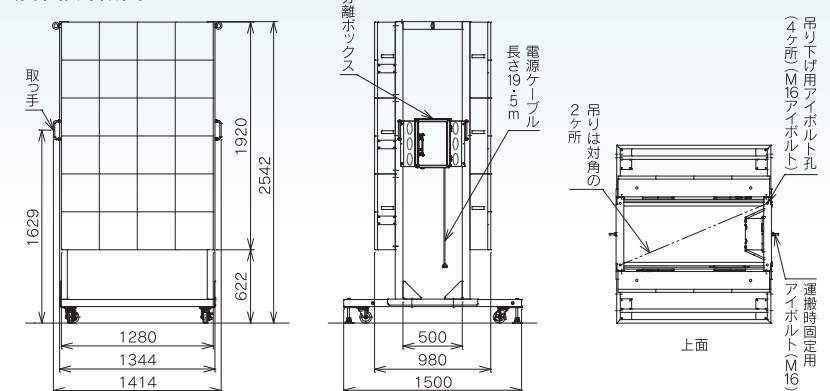

〈両面〉外観図(単位/mm)

安全に関するご注意

- ●ご使用前に取扱説明書をよくお読みの上、正しくお使いください
- ●お客様ご自身での修理改造はおやめください。感電や火災の原因となる場合があります。

【支店】

札幌・仙台・東京・東関東・北関東・南関東・静岡・新潟・長野・名古屋・金沢・大阪・四国・広島・福岡

【営業所】

青森・秋田・盛岡・山形・郡山・茨城・千葉・埼玉・前橋・横浜・松本・京都・高松・岡山・山口・大分・熊本・宮崎・鹿児島・沖縄

製造元

エムケー精工株式会社
URL <http://www.mkseiko.co.jp>