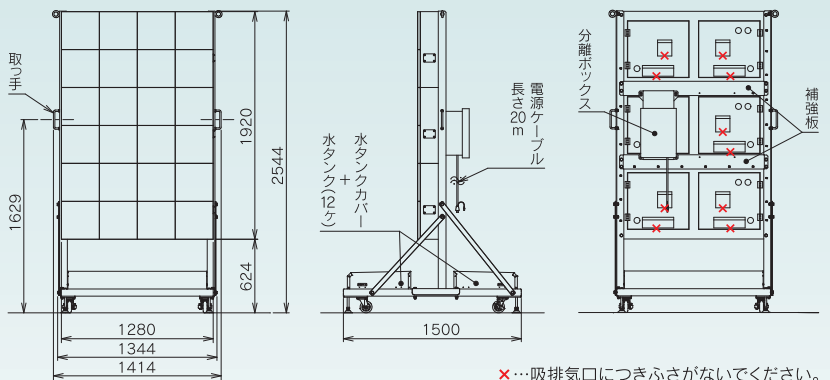

タブレットで簡単入力!

価格表示機能

設置しやすい専用架台付き

設置場所に合わせて
片面タイプ・両面タイプ
お選びいただけます

※画像はイメージ合成です。

全面フルドットだから

価格表示のレイアウトが選べる!

表示例

複数の価格表示テンプレートを搭載。
付属タブレットから内容・数字フォントを変更可能です。

付属タブレットで簡単価格変更!

動画コンテンツの表示方法変更や
各種メンテナンスも行えます。

動画で目立つ!

油外商品やイベントの告知にも!

表示例

仕様

型 式	SSQV168CAT	SSQV168CBD
表示面	片面	両面
表示画面サイズ	幅1,280×高1,920mm	
表示画面解像度	幅128×高192ピクセル	
発光素子	超高輝度発光ダイオード(3in1)	
輝 度	約4,000cd/m ²	約6,000cd/m ²
視野角(半値角)	左右70° 上40° 下60°	
外形サイズ	幅1,414×高2,544 ×奥1,500mm	幅1,414×高2,542 ×奥1,500mm
質 量	200kg(水タンク除く)	290kg
電 源	AC100V 50/60Hz	単相AC200V 50/60Hz
消費電力	最大1,350W	最大3,650W
動作温湿度範囲	温度 -10℃~40℃ 湿度 95%Rh以下(但し結露無きこと)	
設置環境	屋外 専用架台付	

〈片面〉外観図(単位/mm)

〈両面〉外観図(単位/mm)

安全に関するご注意

- ご使用前に取扱説明書をよくお読みの上、正しくお使いください
- お客様ご自身での修理改造はおやめください。感電や火災の原因となる場合があります。

【支店】

札幌・仙台・東京・東関東・北関東・南関東・静岡・新潟・長野・名古屋・金沢・大阪・四国・広島・福岡

【営業所】

青森・秋田・盛岡・山形・郡山・茨城・千葉・埼玉・前橋・横浜・松本・京都・高松・岡山・山口・大分・熊本・宮崎・鹿児島・沖縄