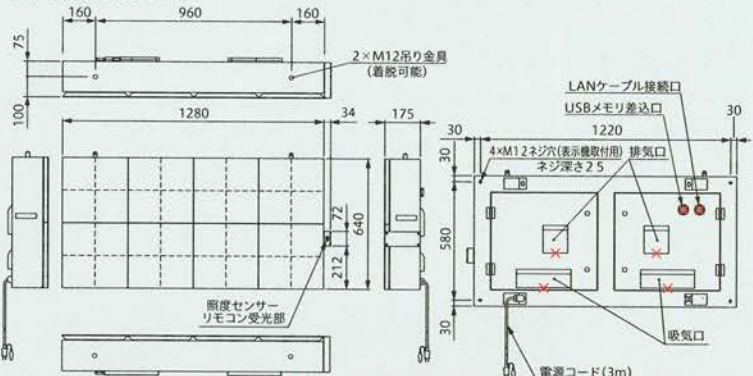

販売店

超簡単 メッセージ入力 表示スケジュール管理

専用回線不要
専用アプリ不要

※表示機本体に無線LANユニット(オプション)の接続が必要です。
※1文章の最大文字数は100文字です。

■外観図(単位/mm)

×吸排気口及びUSBメモリ差込口、LANケーブル接続口につきふさがりません。製品の寸法には、ボルト・ビス等の突起物は含まれておりません。取付の際は背面と構造物の間に150mm以上のクリアランスを設けてください。

■仕様

型式(品番)	FQ1684BS
一文字サイズ	160mm×160mm(16×16ドットの場合)
表示文字数	8列4段(ココ型/16×16ドットの場合)
表示面	片面
表示発光色	スーパーカラー32,768色(1,670万色精度補正)
表示画面サイズ	表示部:幅1,280mm×高さ640mm
発光素子	超高輝度発光ダイオード(3in1)
外形サイズ(突起部は含まず)	1,280mm X 640mm X 175mm
質量	33kg
電源	AC100V 50/60Hz
消費電力	最大720W(平均288W)
動作温湿度範囲	気温-10℃~+40℃ 湿度90%RH以下
入力装置	リモコンユニット(製品に付属) 無線LANユニット:FQ-QLUF16 USB延長ユニット:FQ-QUBV43
オプション	リモコンUSB延長ユニット:FQ-QRUV43 ADSL屋外収納ボックス:SS-SMDDSL 製品本体に追加部品が必要となります。お問い合わせください。 外部接点入出力 製品本体に追加部品が必要となります。お問い合わせください。